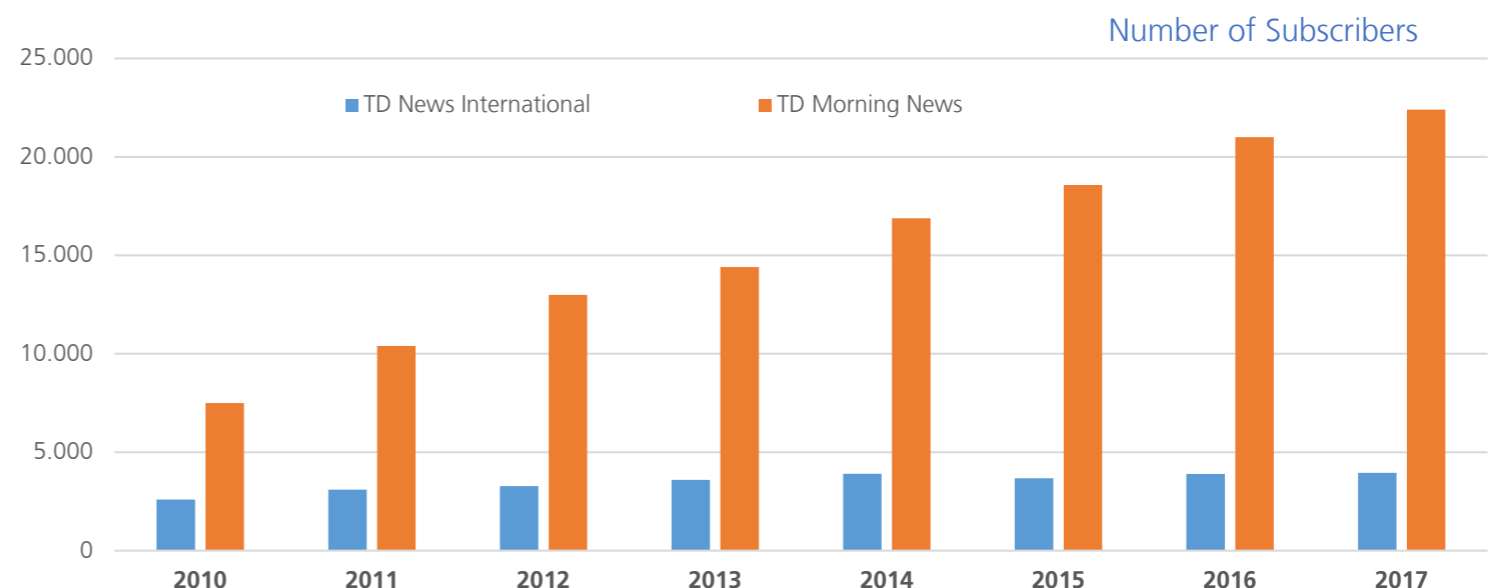

Banner Positions

Position 1

TD Morning News

Sonae Sierra und MAB eröffnen..
In Solingen eröffnet heute ...

Neue Rekordwerte

Der Investmentmarkt stellt trotz der beklagten
Produktknappheit neue Rekordwerte auf ...

Position 2

CA Immo und Patrizia unterschreiben

CA Immo und Patrizia sind beim Verkauf des
Hessen-Portfolios auf der Zielgeraden. ...

EZB nimmt auch Immobilienfinanzierer Die
EZB hat gestern die Liste jener Banken
veröffentlicht, deren Bilanzen nach ..

Position 3

Berlin: Mhdorn befördert Amann weg

Der Machtkampf an der Spitze der Flughafen
Berlin Brandenburg GmbH (FBB) ist ...

Wolfsburg: Volkswagen plant

In Wolfsburg beginnt das Planverfahren für ein
neues...

Position 4

USA: Größter REIT entsteht in 11 Mrd.

American Realty Capital Properties (ARCP) plant
die Übernahme von Cole Real Estate...

Corner
banner

Price List

5 Ad Placements*

Corner Banner:	1,300 €
Position 1:	1,400 €
Position 2:	1,000 €
Position 3 or 4:	800 €

Prices exclude value-added tax;
+50% 2 weeks before and during MIPIM and EXPOREAL
*TD Morning News incl. TD News International & Website;
Date of ad placements selectable – depends on availability

Specifications

Corner Banner:	W 175px x H 300px
Fullsize:	W 468px x H 60px
File formats:	png , gif
File size:	40 KB max.

Note: Versions of Outlook may not display animated banners,
only the first frame is visible.